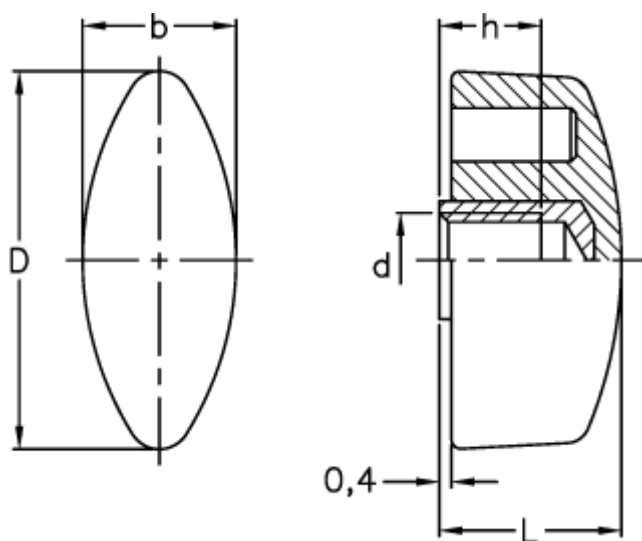

Varenummer: 2302008302
Beskrivelse: E+G Vingemøtrik
CT.476/25 B-M5

Mål

b	= 11.0
d	= 26
d 6H	= M5
h	= 6
L	= 13